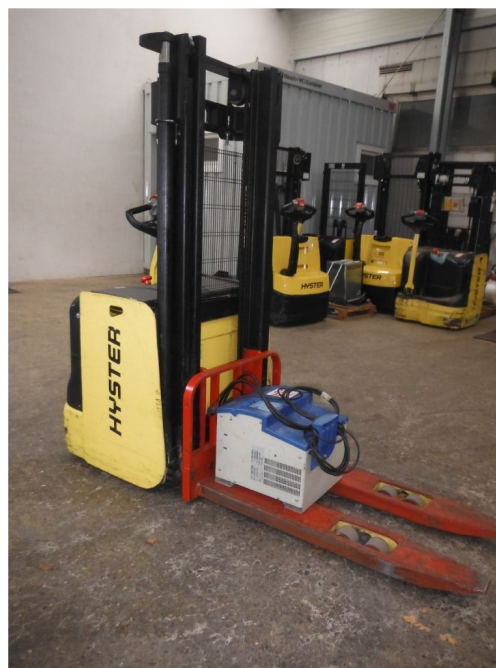

Mietstapler Service Ersatzteile

Hyster - Deichselstapler S1.4AC Com-Nr.: 211022

Baujahr: 2015
Betriebstunden: 4420 Bh
Nenntragkraft: 1400 kg
Lastschwerpunkt: 600 mm
Hubgerüst: Standard
Hubhöhe: 2765 mm
Bauhöhe: 1870 mm

Beschreibung:

UVV-abgenommen, inkl. Ladegerät

Sonderausstattung:

VERTRAGSHÄNDLER

Telefon 0 24 03/16 94

Telefax 0 24 03/2 47 44

E-Mail: sc@schischke-conrads.de

Internet: www.schischke-conrads.de

Lieferzeit: kurzfristig (Zwischenverkauf vorbehalten)

Preisstellung: exkl. Ust., ab Lager

Zahlung: nach Vereinbarung

Commerzbank AG
BIC: DRESDEFF390
IBAN: DE08 3908 0005 0291 2922 00

Sparkasse Aachen
BIC: AACSD33
IBAN: DE66 3905 0000 0003 9000 57

Geschäftsführer
Leo Schischke
Ulrich Conrads

Amtsgericht Aachen
Handelsregister HRB 11267
UST-IDNr: DE 121744963